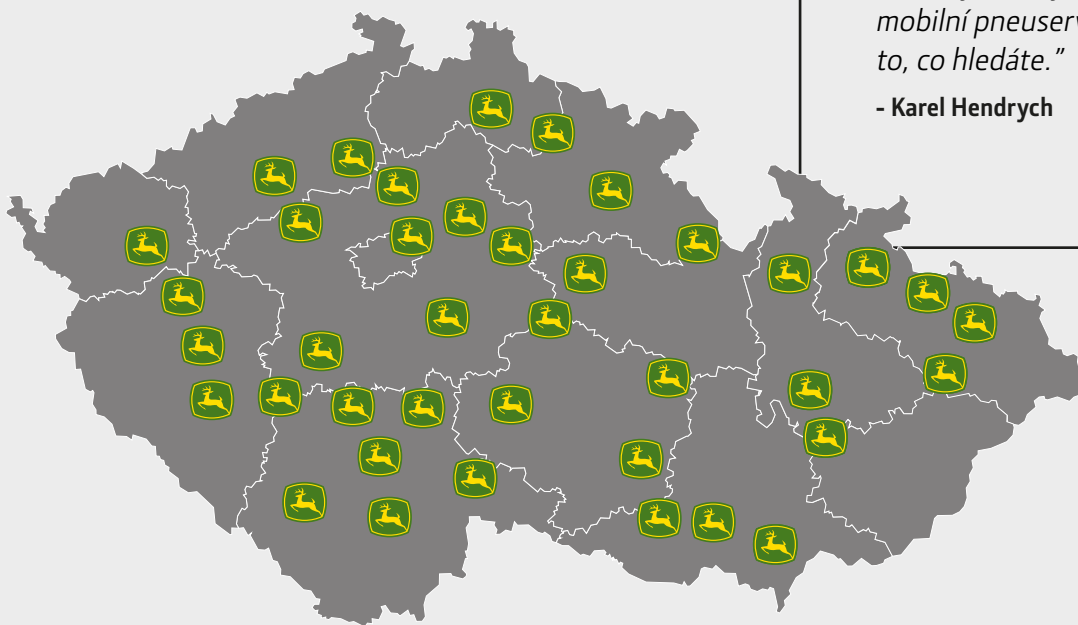

KONTAKTUJTE SVÉ AUTORIZOVANÉ SERVISNÍ STŘEDISKO

„Rád Vám zodpovím všechny dotazy. Třeba je mobilní pneuservis přesně to, co hledáte.“

- Karel Hendrych

+420 724 250 320
karel.hendrych@strom.cz

KOMPLETNÍ ŘEŠENÍ

SPOLEHLIVÝ SERVIS

SPECIALISTÉ K VAŠIM
SLUŽBÁM

STROM

StromPraha.cz