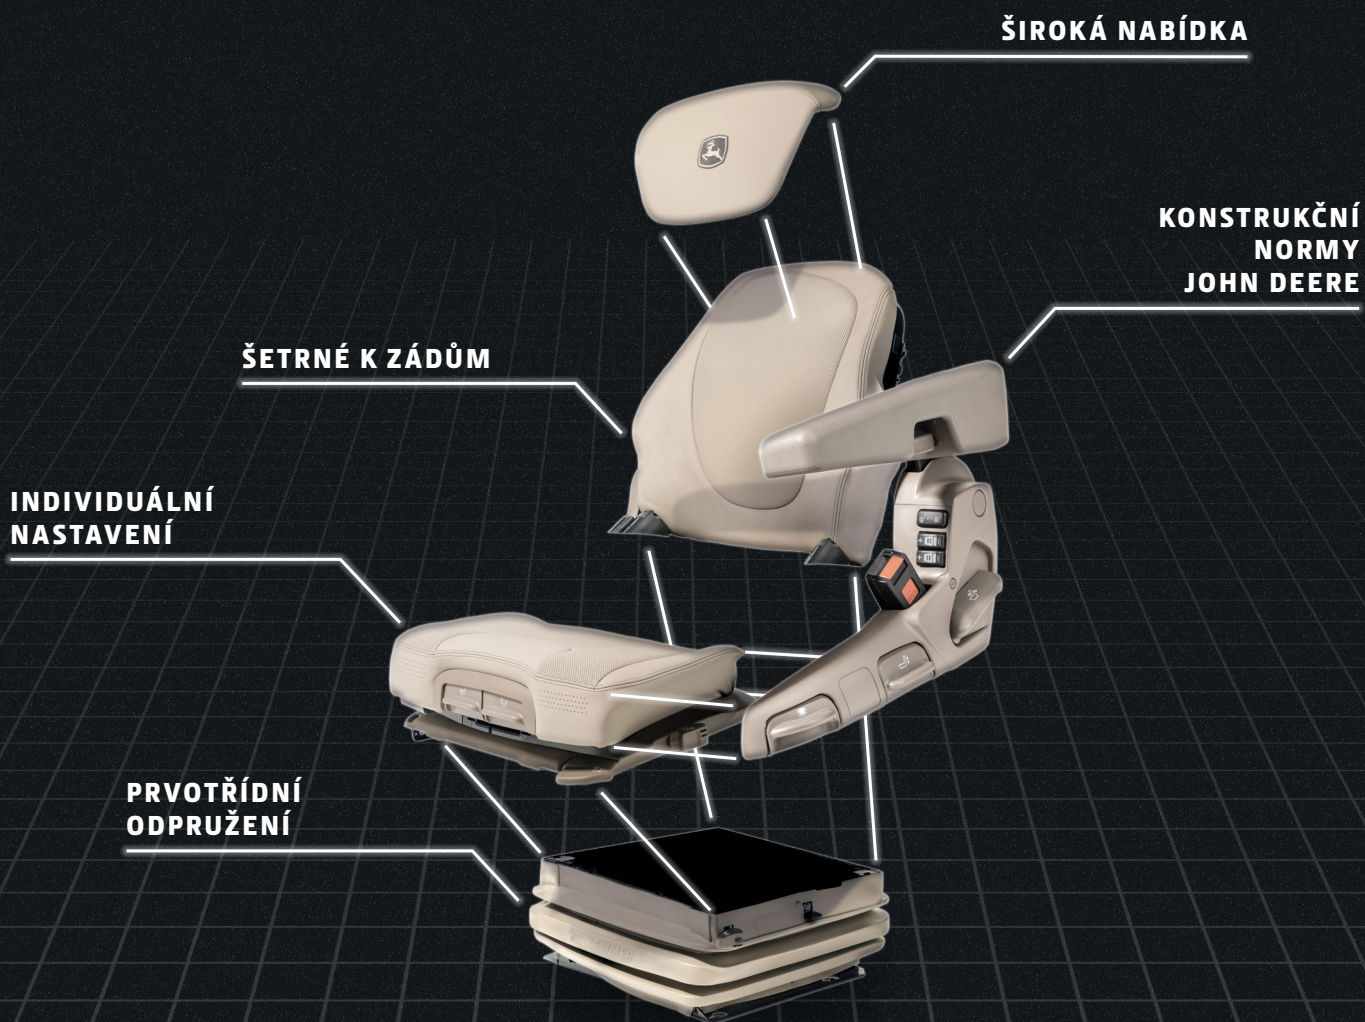

## ORIGINÁLNÍ SEDADLA JOHN DEERE

Věděli jste, že systém odpružení sedadla řidiče je speciálně kalibrovaný tak, aby odpovídal charakteristikám odpružení vašeho traktoru John Deere? Je to ta nejlepší kombinace pro zdravé a bezstresové sezení s co nejmenšími vibracemi. Neriskujte své zdraví.

**BL16350****BL16318****BL16299****BL15119**

CENA	52 990 Kč	49 990 Kč	31 990 Kč	31 990 Kč
Označení	BL16350	BL16318	BL16299	BL15119
Řada traktorů	6R	„6000 & SE, 6010 & SE, 6020 & SE, 6030, 6030 Premium, 7030 (E) Premium, 6M, 6R“	„6000 & SE, 6010 & SE, 6020 & SE, 6030, 6030 Premium, 7030 (E) Premium, 6M, 6R“	„5020, 5R, 5M, 6000SE, 6010SE, 6020SE, 6030, 6MC, 6RC
Specifikace				
Pneumatické odpružení	s nízkou frekvencí a systémem dynamického tlumení (ODS)	s nízkou frekvencí	s nízkou frekvencí	s nízkou frekvencí
Látkový potah	JD Saltntpepper	JD Saltntpepper	JD Saltntpepper	JD Saltntpepper
Vrstva aktivního uhlí	x	x	-	-
Vyhřívání sedadla	x	x	-	-
Boční odpružení	x	x	-	-
Vodorovné odpružení	x	x	x	x
Vodorovné nastavení (mm)	210 mm	210 mm	210 mm	150 mm
Svislý zdvih (mm)	100 mm	100 mm	100 mm	100 mm
Výškové nastavení (mm)	80 mm	80 mm	80 mm	80 mm
Nastavení hmotnosti	automatické	automatické	ruční	ruční
Podpěra v oblasti beder	pneumatická	pneumatická	mechanická	mechanická
Nastavení úhlu zádové opěrky	x	x	x	x
Nastavení hloubky desky sedadla, sklon čalounění sedadla	x	x	-	-
Výška čalounění sedadla	extra silné	extra silné	běžné	běžné
Nastavitelné otáčení (stupně)	15	15	15	-
Skládací loketní opěrky	„s nastavením výšky a úhlu“	„s nastavením výšky a úhlu“	„s nastavením výšky a úhlu“	„s nastavením výšky a úhlu“
Nastavitelná opěrka hlavy	x	x	volitelné (AL204297)	volitelné (AL204297)
Spínač přítomnosti obsluhy	x	x	x	x
Ruční držák pro obsluhu	x	x	x	x
Bezpečnostní pás	x	x	x	x