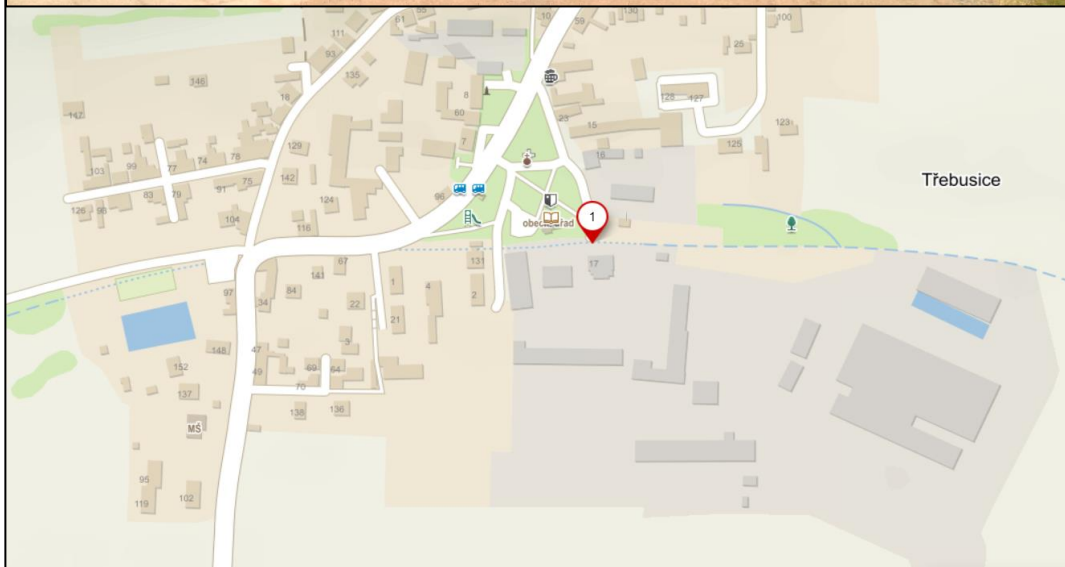

POZVÁNKA NA POLNÍ DEN INOVACE ZPŮSOBU ZALOŽENÍ A VEDENÍ POROSTŮ DEN ŘEPKY KWS 2019

Pořádající: FARMA CHMEL s.r.o.

Prezentující:

Centrum precizního zemědělství, EGT system spol. s r.o.,
KWS OSIVA s.r.o., STROM PRAHA a.s.,
AGRALL zemědělská technika a.s., CleverFarm a.s.

KTERÝ SE KONÁ DNE 12. 6. 2019
ve společnosti FARMA CHMEL s.r.o.

v provozovně společnosti

na adrese Třebusice 17, 273 41 Brandýsek

GPS koordináty: 50°12'0.671"N, 14°10'50.22"E

EGT system spol. s r.o.

Sejeme budoucnost
od roku 1856

Vážení přátelé, máme pro Vás připraven polní den s předvedením sortimentu odrůd ozimých řepok společnosti KWS OSIVA s.r.o., prezentaci a několik slov o inovativních metodách zakládání a vedení porostů, o precizním zemědělství, stimulaci rostlin a protistresových ošetřeních porostů. Také bude vystavena moderní zemědělská technika pro inovativní postupy a precizní zemědělství

Program polního dne

1. Od 8,30 do 9,00 hodin - Registrace a občerstvení. (průběžná možnost občerstvení bude až do odjezdu na pole)
2. Od 9,00 do 9,15 hodin - Úvodní slovo majitele pořadatelské společnosti FARMA CHMEL s.r.o. Vojtěcha Švarce
3. Od 9,15 do 11,30 hodin - Soubor krátkých prezentací zástupců zúčastněných firem
 - Robert Švec - řepka ozimá KWS – zdravý porost odemyká královský výnos
 - Václav Brant – Centrum precizního zemědělství
 - Jaroslav Mach - EGT system spol. s r.o.
 - Jiří Ptáčník, Jaroslav Pinkas - STROM PRAHA a.s.
 - AGRALL zemědělská technika a.s. - Prezentace strojů Väderstad
 - Michal Beneš - CleverFarm, a.s.
4. Od 11,45 - Procházení porostů
 - představení sortimentu odrůd řepky ozimé KWS
 - ukázkou různých způsobů zakládání a vedení porostů pšenic a řepok
5. Po návratu z polních prezentací - Oběd a volná diskuze