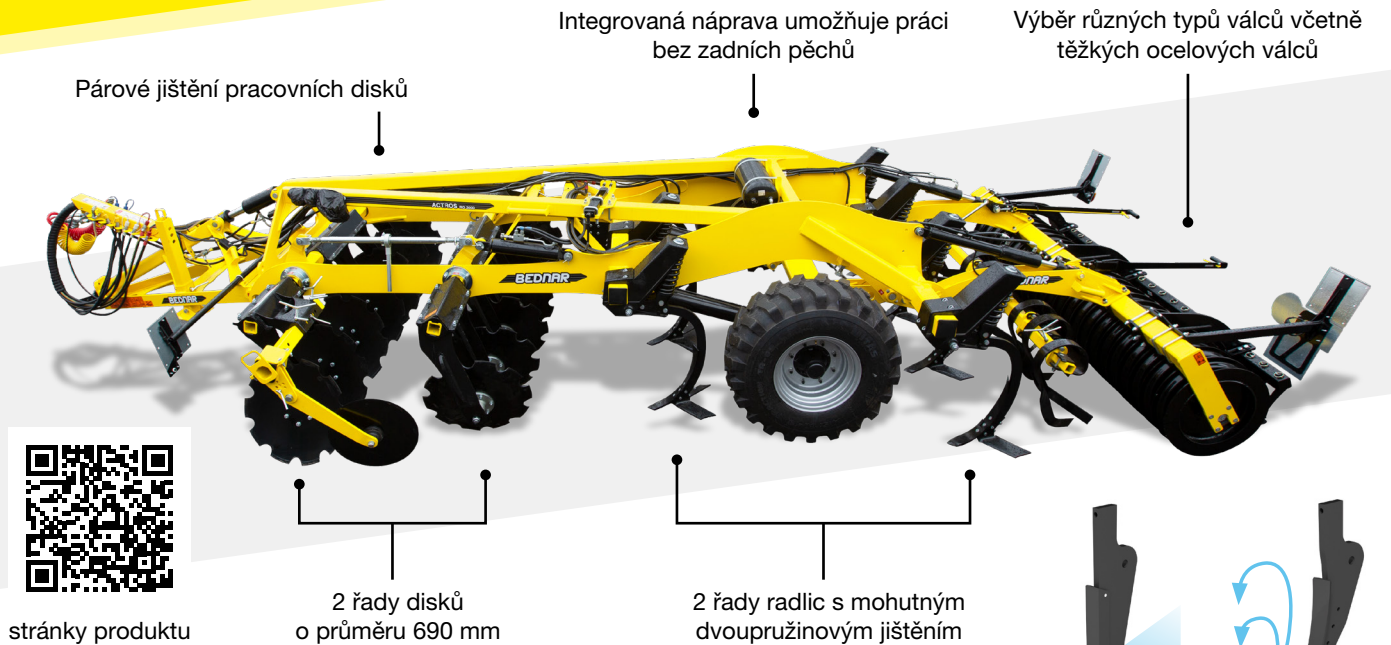

Nová generace strojů ACTROS RO 3000 / 4000 R Kombinovaný kypřič

stránky produktu

↓ Intenzivní kypření půdy až do pracovní hloubky 35 cm dvěma řadami radlic s vertikálním non-stop jištěním (slupice Active-Mix).

Možnost různých typů pěchů dle půdních podmínek.

Vynikající nařezání a zapravení posklizňových zbytků dvěma řadami disků 690 x 6 mm.

Integrovaná náprava = menší poloměr otáčení, možnost pracovat bez pěchů. Kypření ve velmi náročných podmínkách.

Radlice
ZERO-MIX

Radlice
ACTIVE-MIX

Narušení utužených vrstev bez míchání (slupice Zero-Mix).

ACTROS RO PRO VAŠE OBCHODNÍ ZASTOUPENÍ

2016

Masivní investice do nové generace zemědělských strojů BEDNAR

2018

První prototyp ACTROS RO