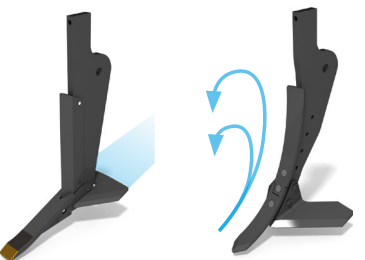

Nová generace strojů ACTROS RO 3000 / 4000 R Kombinovaný kypřič

stránky produktu

↓ Intenzivní kypření půdy až do pracovní hloubky 35 cm dvěma řadami radlic s vertikálním non-stop jištěním (slupice Active-Mix).

Možnost různých typů pěchů dle půdních podmínek.

Vynikající nařezání a zapravení posklizňových zbytků dvěma řadami disků 690 x 6 mm.

Integrovaná náprava = menší poloměr otáčení, možnost pracovat bez pěchů. Kypření ve velmi náročných podmínkách.

Radlice
ZERO-MIX

Radlice
ACTIVE-MIX

Narušení utužených vrstev bez míchání (slupice Zero-Mix).

ACTROS RO PRO VAŠE OBCHODNÍ ZASTOUPENÍ

2016

Masivní investice do nové generace zemědělských strojů BEDNAR

2018

První prototyp ACTROS RO